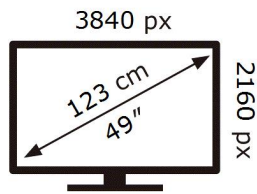

ENERG 

SAMSUNG

QH49R

109 kWh/1000h

2019/2013